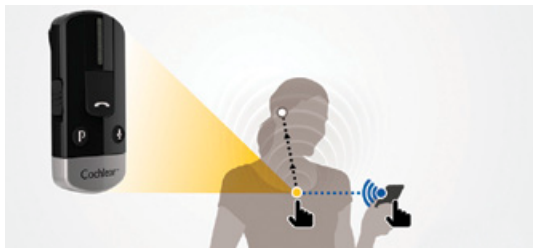

Klips Telefontyczny

„Klips Telefontyczny daje mi poczucie bezpieczeństwa”

Klips Telefontyczny przede wszystkim poprawia komfort rozmowy telefonicznej. Poza lepszą jakością dźwięku ułatwia również użytkowanie telefonu - dzięki połączeniu bluetooth nie trzeba nawet wyjmować go z kieszeni, plecaka lub torebki. Klips jest mały, lekki a dzięki temu wygodny.

„Podobnie jak Mini Mikrofon, Klips Telefontyczny poprzez połączenie go z telefonem może służyć jako mp3. Już nie muszę nosić żadnych słuchawek na uszach. Co ważne, daje mi poczucie bezpieczeństwa gdyż mogę odbierać dźwięki z urządzenia a zarazem z otoczenia. Nie muszę skupiać się na tym że czegoś nie dosłyszę, nie zauważę nadjeżdżającego samochodu.”

- Marcin

„Klips Telefoniczny można podłączyć do telefonu posiadającego funkcję bluetooth . Julitka najbardziej upodobala sobie właśnie to urządzenie, ponieważ bardzo lubi słuchać muzyki i tańczyć. Wcześniej musieliśmy przewiązywać jej słuchawki dookoła procesora i przy bardziej skocznych kawałkach zawsze spadały – było to dla niej frustrujące. Teraz nie dość, że dźwięki są wyraźniejsze to jeszcze do tego ta wygodna! Rewelacja.”

- Magdalena, mama Julitki

W JAKICH SYTUACJACH KLIPS TELEFONICZNY UŁATWI CI SŁYSZENIE?

- codzienne rozmowy telefoniczne z rodziną i przyjaciółmi – nie musisz rezygnować już z rozmów z najbliższymi z obawy, że czegoś nie dosłyszysz;
- rozmowy w samochodzie – Klips Telefoniczny zastępuje standardową, bezprzewodową słuchawkę dzięki czemu rozmowa podczas jazdy jest bezpieczniejsza i komfortowa;
- podczas podróży – Klips Telefoniczny można podłączyć do nawigacji samochodowej posiadającej funkcję Bluetooth. Głos lektora będzie docierać bezpośrednio do Twojego procesora i bez problemu dotrzesz do celu;
- w pracy – możesz swobodnie komunikować się ze współpracownikami i klientami a jednocześnie robić inne rzeczy, ponieważ nie musisz już trzymać telefonu w ręce;
- muzyka prosto z telefonu – lepsza jakość dźwięku, ulubiona muzyka w każdym momencie.